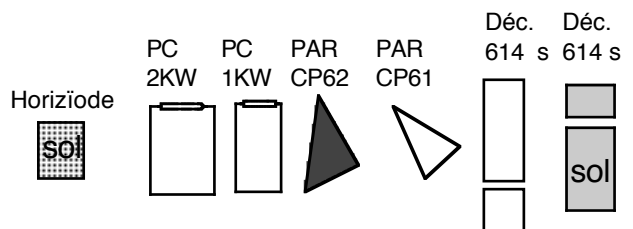

## lumière

Régie lumière à côté de la régie son

1 jeu d'orgue à mémoires avec submasters  
36 circuits 3KW gradués  
15 PC 1 kw  
8 PC 2 kw  
2 découpe 614S

11 PAR 64 ( CP 61 )  
11 PAR 64 ( CP 62 )  
3 horiziodes dont 2 pour la salle  
Gélatines à fournir