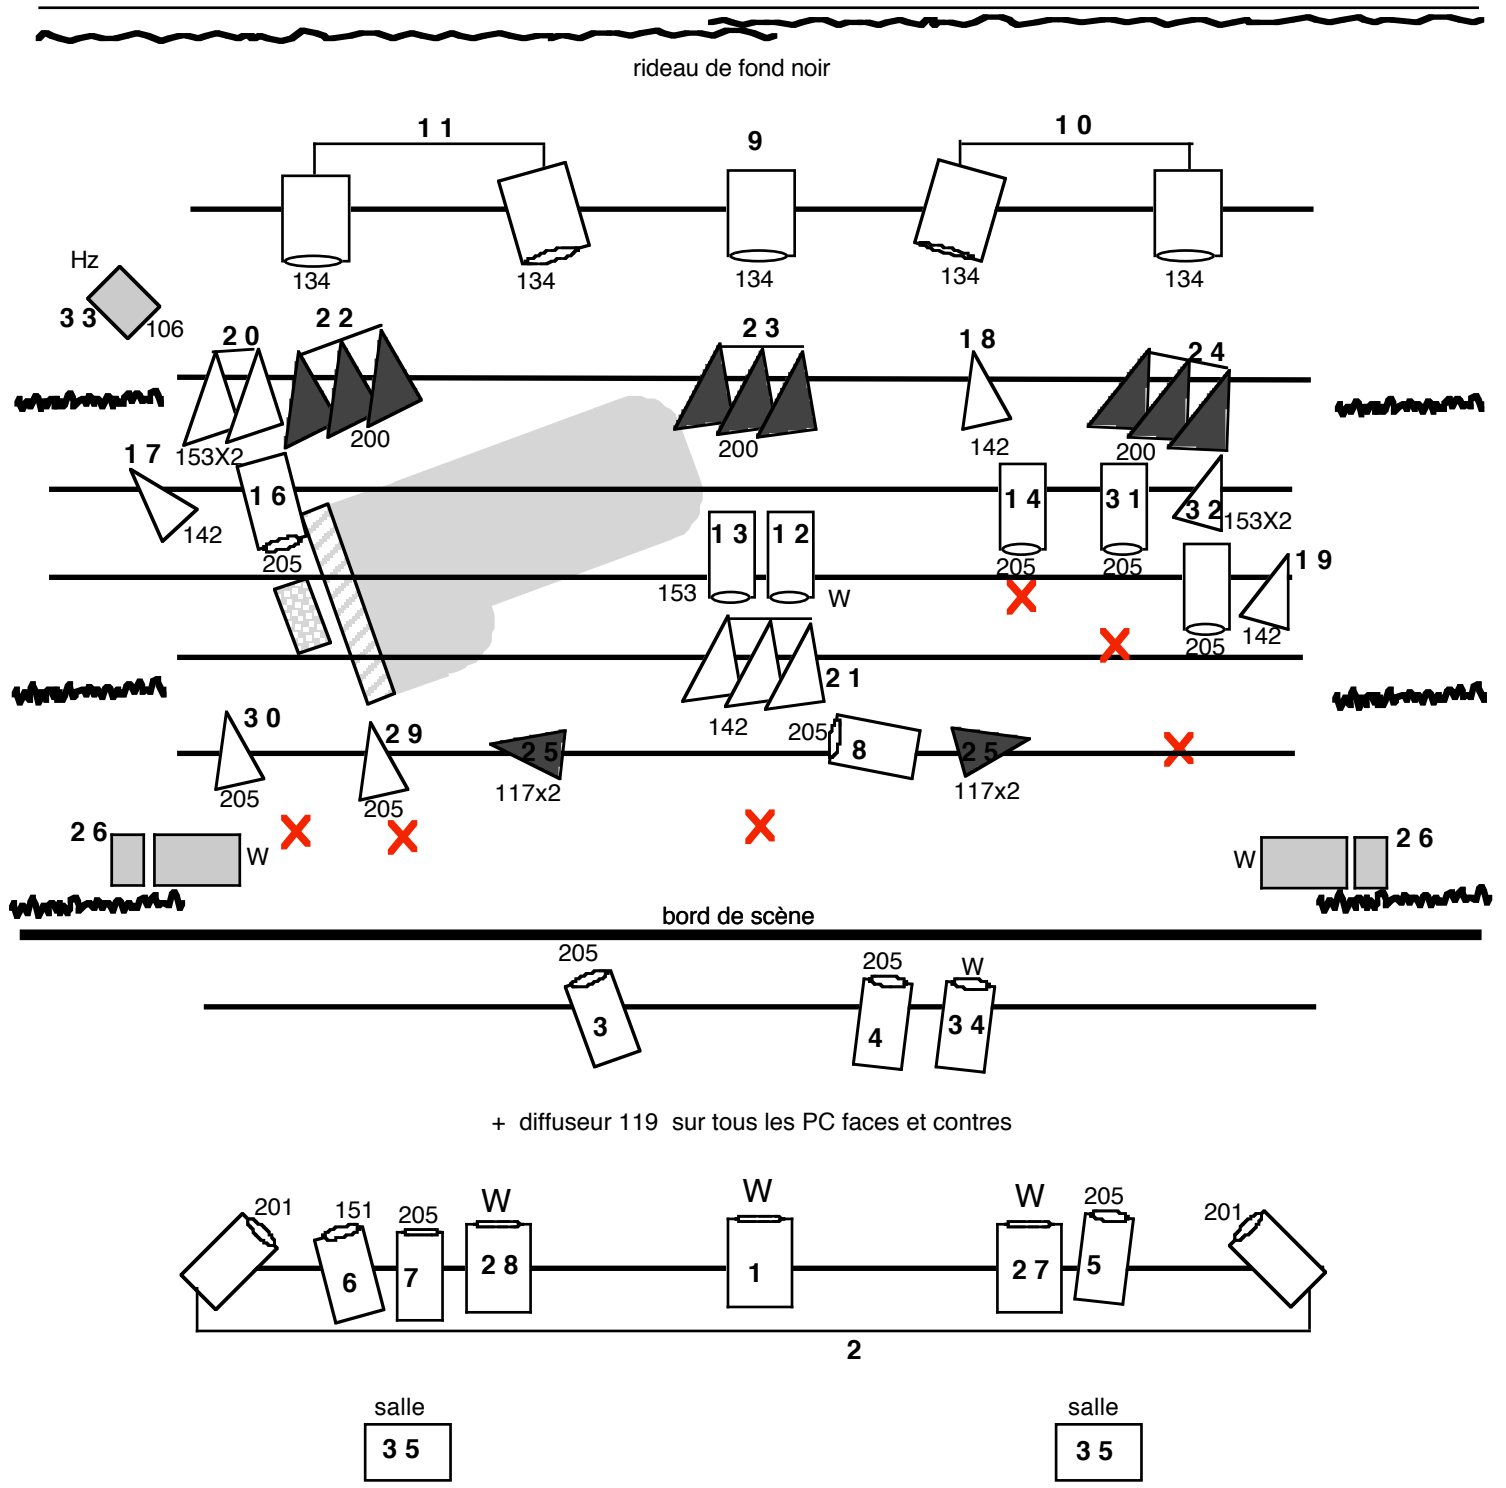

## lumière

Régie lumière à côté de la régie son

1 jeu d'orgue à mémoires avec submasters  
36 circuits 3KW gradués  
15 PC 1 kw  
8 PC 2 kw  
2 découpe 614S

11 PAR 64 ( CP 61 )  
11 PAR 64 ( CP 62 )  
3 horiziodes dont 2 pour la salle  
Gélatines à fournir