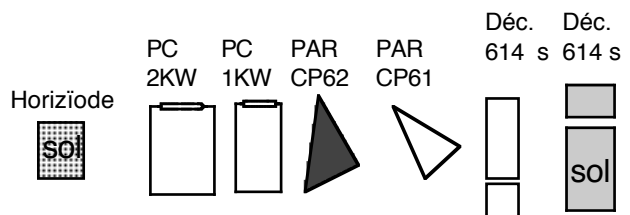

## lumière

Régie lumière à côté de la régie son

1 jeu d'orgue à mémoires avec submasters  
36 circuits 3KW gradués  
15 PC 1 kw  
8 PC 2 kw  
3 découpes 614S

11 PAR 64 ( CP 61 )  
11 PAR 64 ( CP 62 )  
3 horiziodes dont 2 pour la salle  
Gélatines à fournir