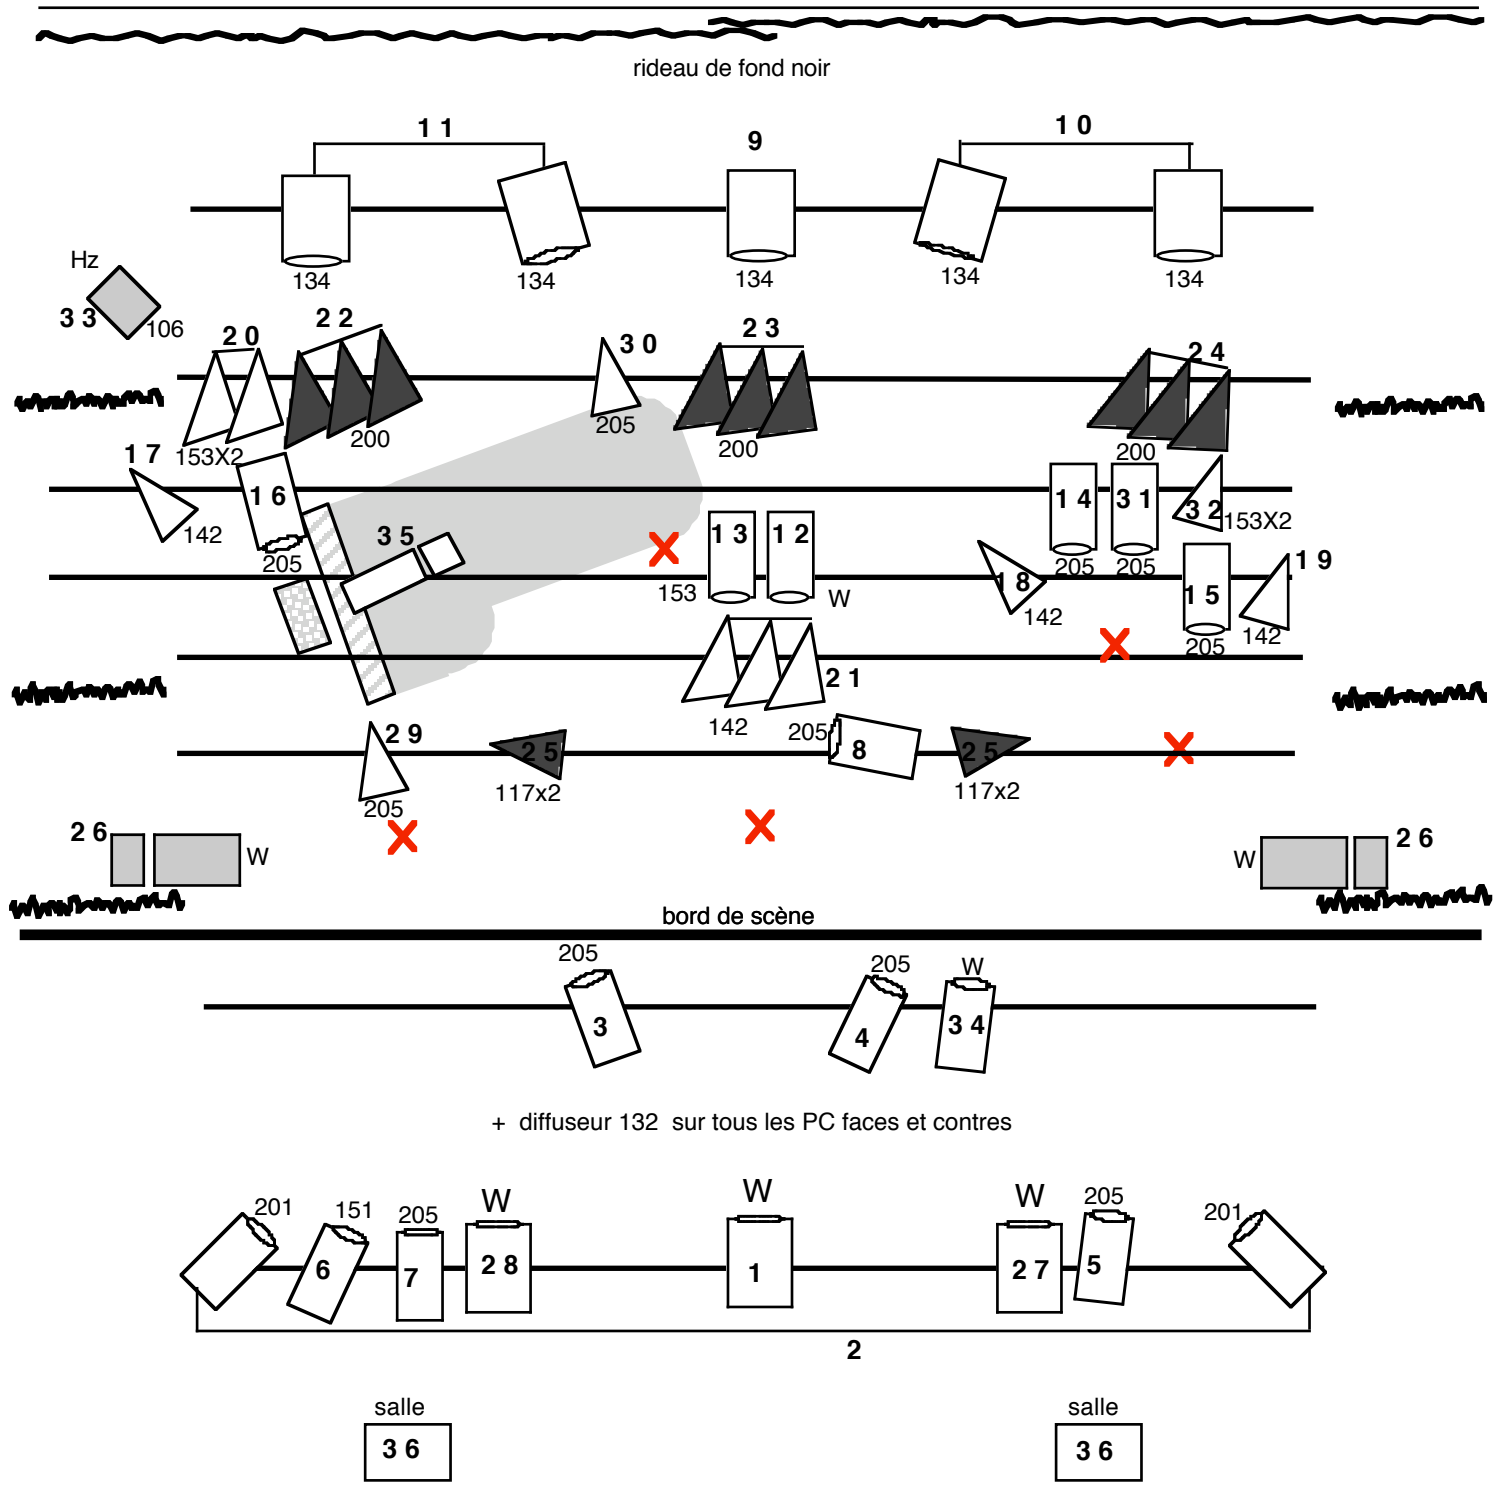

## lumière

Régie lumière à côté de la régie son

1 jeu d'orgue à mémoires avec submasters  
36 circuits 3KW gradués  
15 PC 1 kw  
8 PC 2 kw  
3 découpes 614S

11 PAR 64 ( CP 61 )  
11 PAR 64 ( CP 62 )  
3 horiziodes dont 2 pour la salle  
Gélatines à fournir